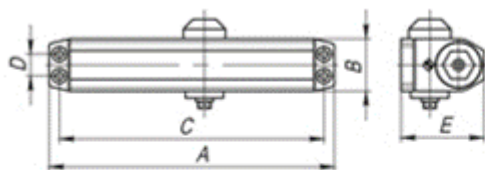

Дверной доводчик DC-202 WH

Предназначен для установки на деревянную или пластиковую дверь весом до 45 кг. Цвет - белый, коричневый, алюминий, золото. Страна происхождения - Китай. Бренд Fuaro.

Модель доводчика	Габаритные размеры доводчика					Характеристики двери**	
	A	B	C	D	E	Масса двери	Ширина двери
DC-202 до 45 кг	148	37,5	132	19	57	25-45 кг	750-850 мм
DC-203 до 65 кг	182	42	165	19	63	40-65 кг	850-950 мм
DC-204 до 85 кг	182	42	165	19	63	60-85 кг	950-1100 мм
DC-205 до 120 кг	227	46	208	19	72	80-120 кг	1100-1400 мм
DC-206W до 160 кг	248	46	230	19	72	40-160 кг	850-1600 мм