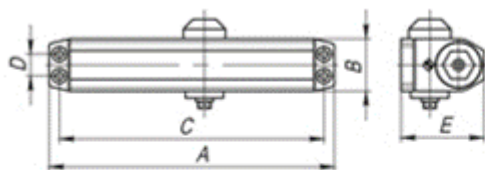

Дверной доводчик DC-203 WH

Предназначен для установки на деревянную или пластиковую дверь весом до 65 кг. Цвет - белый, коричневый, алюминий, золото. Страна происхождения - Китай. Бренд Fuaro.

Модель доводчика	Габаритные размеры доводчика					Характеристики двери**	
	A	B	C	D	E	Масса двери	Ширина двери
DC-202 до 45 кг	148	37,5	132	19	57	25-45 кг	750-850 мм
DC-203 до 65 кг	182	42	165	19	63	40-65 кг	850-950 мм
DC-204 до 85 кг	182	42	165	19	63	60-85 кг	950-1100 мм
DC-205 до 120 кг	227	46	208	19	72	80-120 кг	1100-1400 мм
DC-206W до 160 кг	248	46	230	19	72	40-160 кг	850-1600 мм