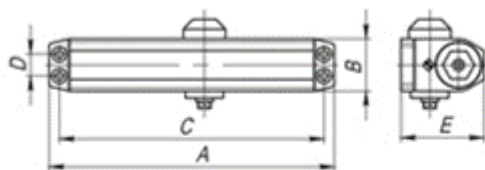

Дверной доводчик DC-204 WH

Предназначен для установки на деревянную или пластиковую дверь весом до 85 кг. Цвет - белый, коричневый, алюминий, золото. Страна происхождения - Китай. Бренд Fuaro.

Модель доводчика	Габаритные размеры доводчика					Характеристики двери**	
	A	B	C	D	E	Масса двери	Ширина двери
DC-202 до 45 кг	148	37,5	132	19	57	25-45 кг	750-850 мм
DC-203 до 65 кг	182	42	165	19	63	40-65 кг	850-950 мм
DC-204 до 85 кг	182	42	165	19	63	60-85 кг	950-1100 мм
DC-205 до 120 кг	227	46	208	19	72	80-120 кг	1100-1400 мм
DC-206W до 160 кг	248	46	230	19	72	40-160 кг	850-1600 мм