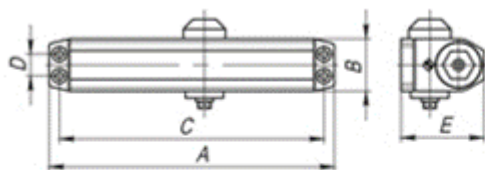

Дверной доводчик DC-205 WH

Предназначен для установки на деревянную или пластиковую дверь весом до 120 кг. Цвет - белый, коричневый, алюминий, золото. Страна происхождения - Китай. Бренд Fuaro.

Модель доводчика	Габаритные размеры доводчика					Характеристики двери**	
	A	B	C	D	E	Масса двери	Ширина двери
DC-202 до 45 кг	148	37,5	132	19	57	25-45 кг	750-850 мм
DC-203 до 65 кг	182	42	165	19	63	40-65 кг	850-950 мм
DC-204 до 85 кг	182	42	165	19	63	60-85 кг	950-1100 мм
DC-205 до 120 кг	227	46	208	19	72	80-120 кг	1100-1400 мм
DC-206W до 160 кг	248	46	230	19	72	40-160 кг	850-1600 мм